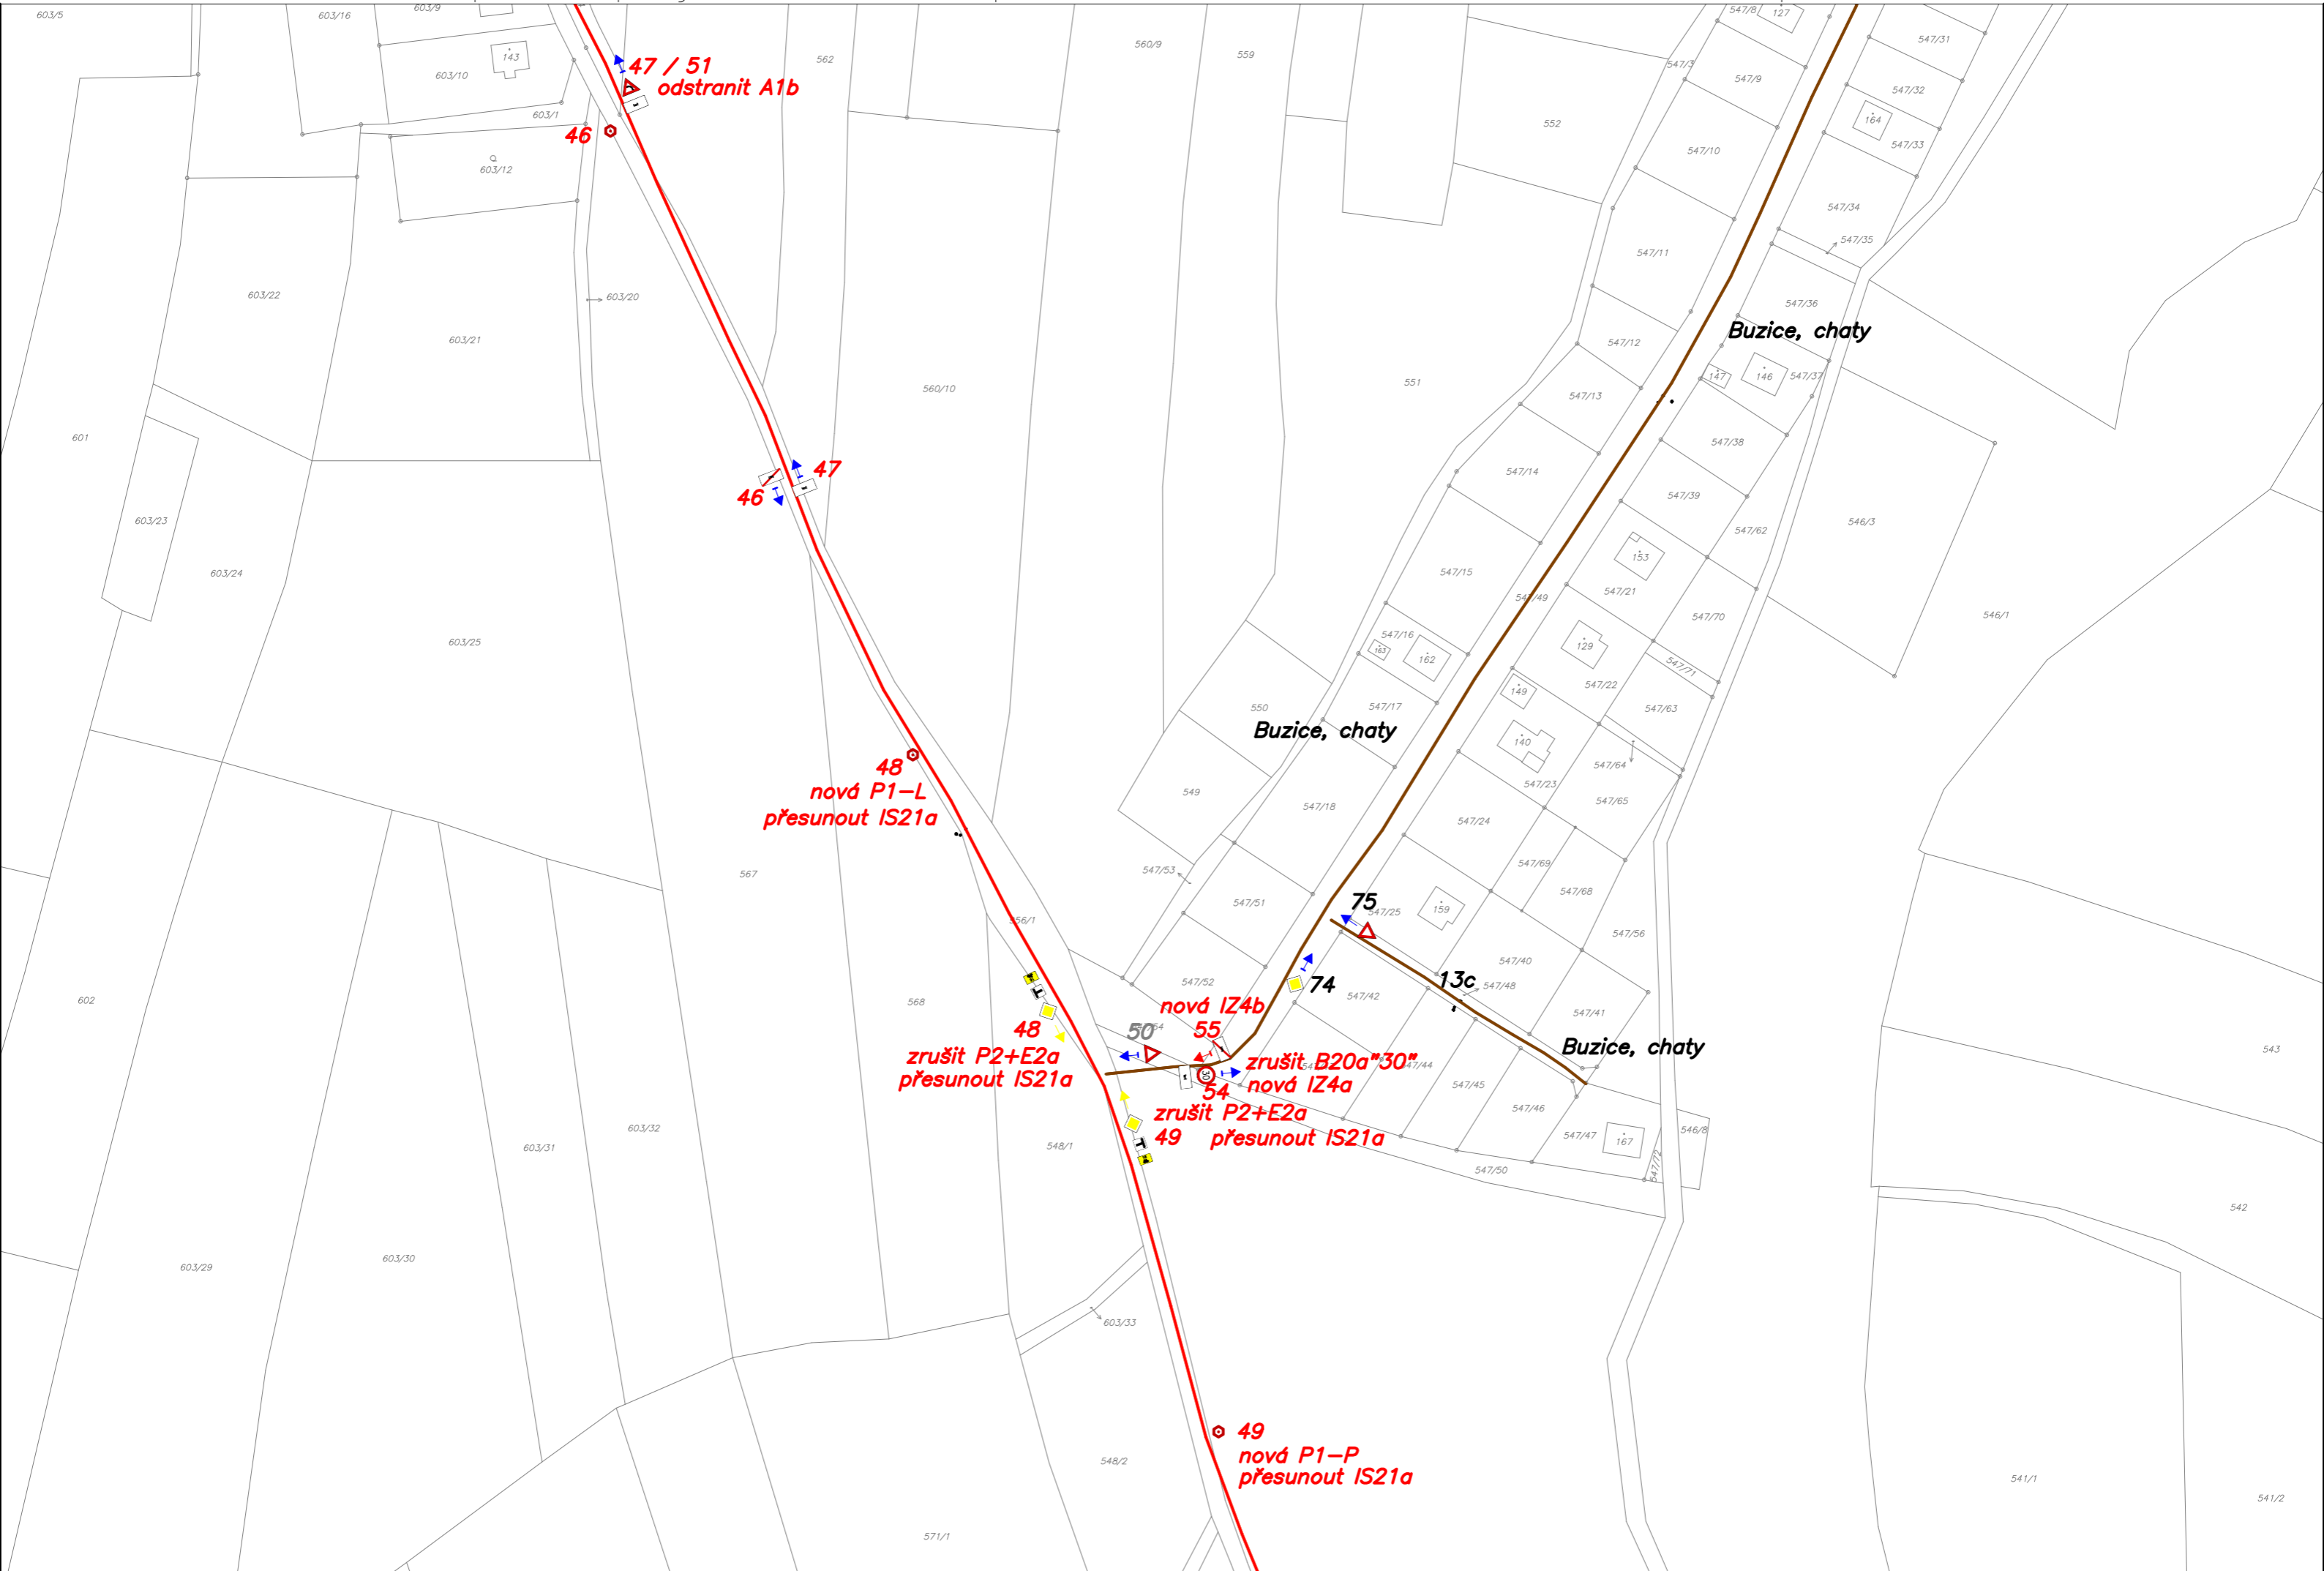

Pasport a projekt svislého dopravního značení – Obec Buzice – mapa č. 3

47 / 51
odstranit A1b

46

46 47

48
nová P1-L
přesunout IS21a

48
zrušit P2+E2a
přesunout IS21a

50

55
nová IZ4b

54
zrušit P2+E2a
přesunout IS21a

54
nová IZ4a

49
zrušit B20a*30*

49
nová P1-P
přesunout IS21a

Buzice, chaty

Buzice, chaty

Buzice, chaty

75