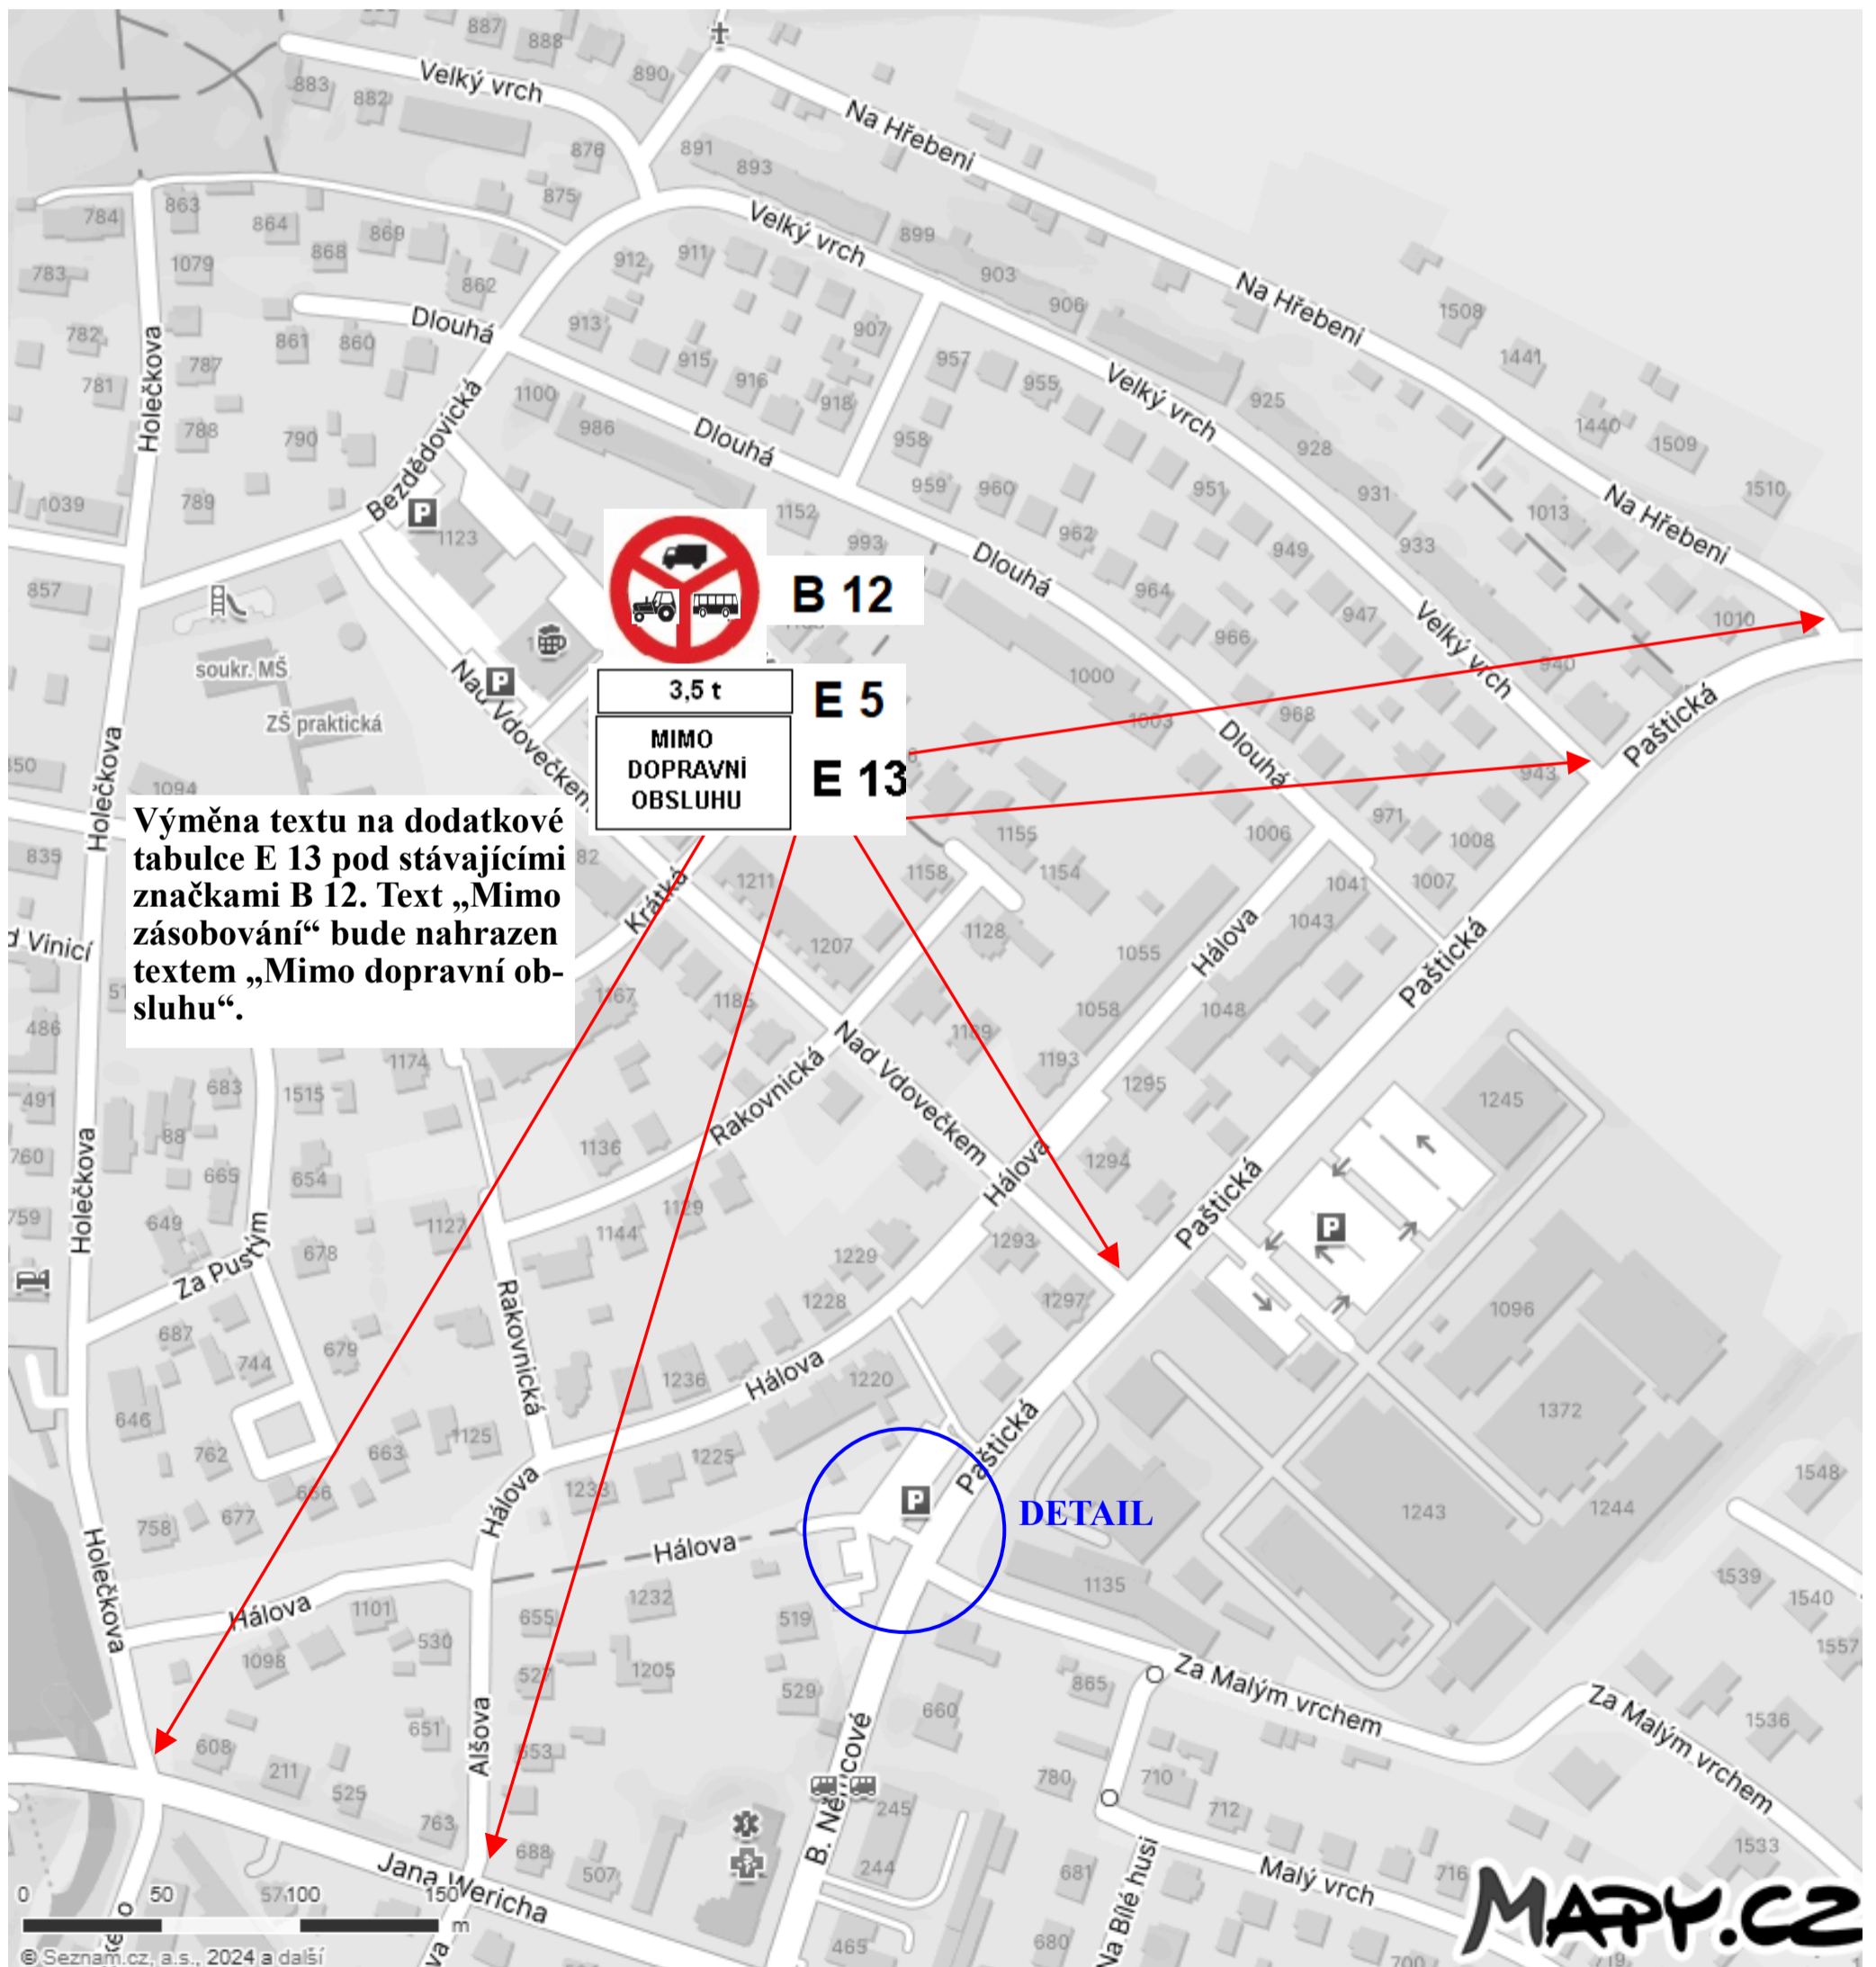

Návrh na změnu textu na dodatkových tabulkách E 13, které jsou umístěny pod dopravními značkami B 12 (zákaz vjezdu vyznačených vozidel - nákladních automobilů, autobusů a traktorů), při vjezdu do lokality Vinice v Blatné.

Text „Mimo zásobování“ bude nahrazen textem „Mimo dopravní obsluhu“.

Dále je navrženo doplnění dopravní značky B 12 s dodatkovými tabulkami E 5 a E 13, na veřejně přístupnou účelovou komunikaci (viz DETAIL), aby dopravní značení tvořilo ucelený systém.

DETAIL - doplnění dopravní značky B 12 (s vyznačením nákladního automobilu, traktoru a autobusu) s dodatkovými tabulkami E 5 („3,5 t“) a E 13 („Mimo dopravní obsluhu“), na začátek veřejně přístupné účelové komunikace, za odbočením ze silnice III/1734. Značka bude umístěna pod stávající zónovou značku IZ 8a.