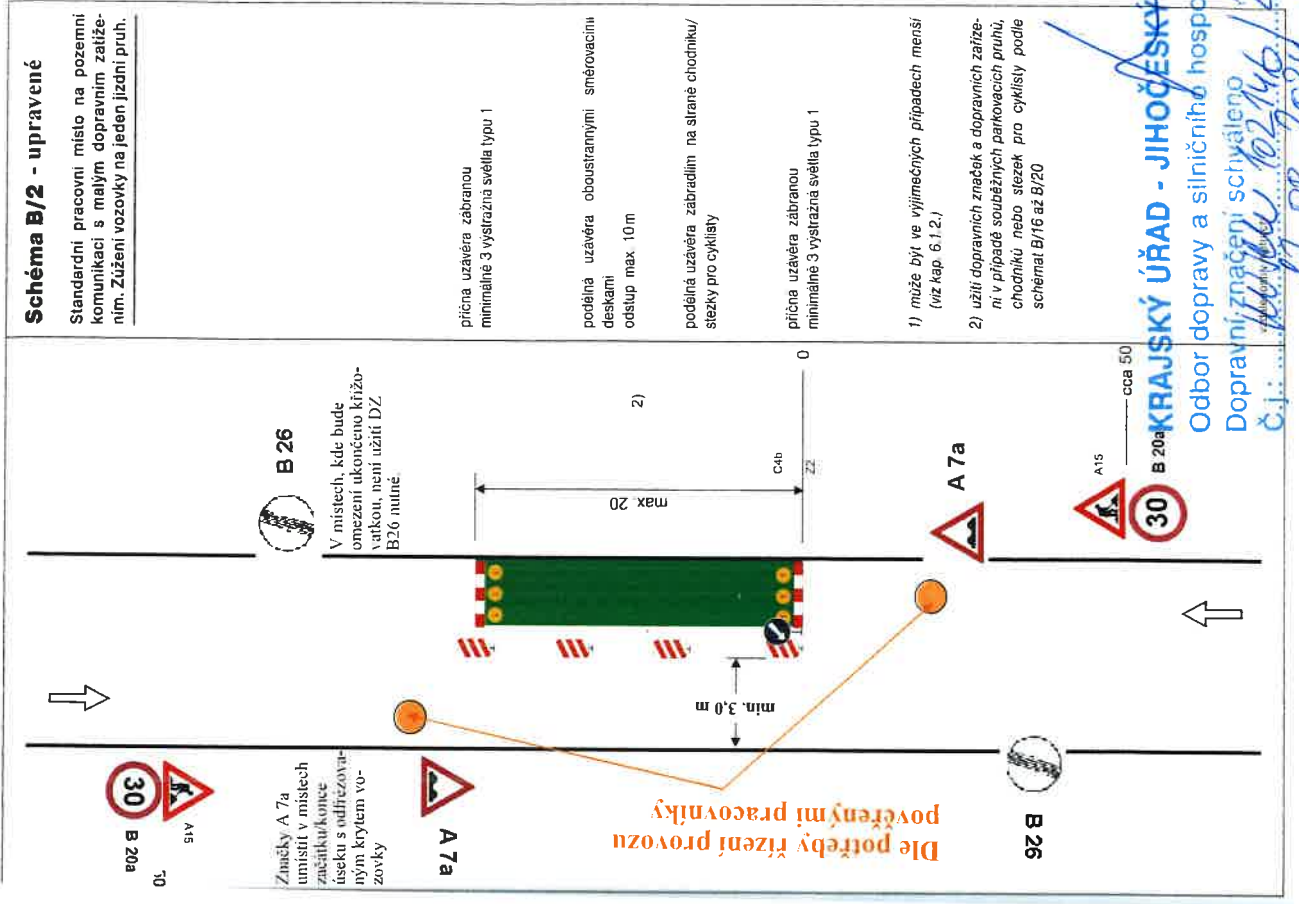

Objízdňá trasa při úplné uzavírcce místní komunikace ul. Vrbenská a V Jezárkách v Blatné

KRAJSKÝ ÚŘAD - JIHOČESKÝ KRAJ

Odbor dopravy a silničního hospodářství

Dopravní značení schváleno

Č.j.: *Wily 10249/2024*

Ze dne *17.08.2024*

Objízdňá trasa při úplné uzavírcce místní komunikace ul. Vrbenská a V Jezárkách v Blatné

MĚSTSKÝ ÚŘAD - JIHOČESKÝ KRAJ
Odbor dopravy a silničního hospodářství
Dopravní značení schváleno
Č.j.: *W/102/146/2024*
Ze dne *21. 09. 2024*

Schématy pro částečné uzavírky místních komunikací ul. Vrbenská a V Jezárkách v Biatné

SCHÉMATÁ PRO OZNACENÍ PRACOVNÍCH MÍST V OBCI

KRAJSKÝ ÚŘAD - JIHOČESKÝ KRAJ
Odbor dopravy a silničního hospodářství
Dopravní značení schváleno
č.j.: *102/146/2024*
Ze dne *1. 08. 2024*