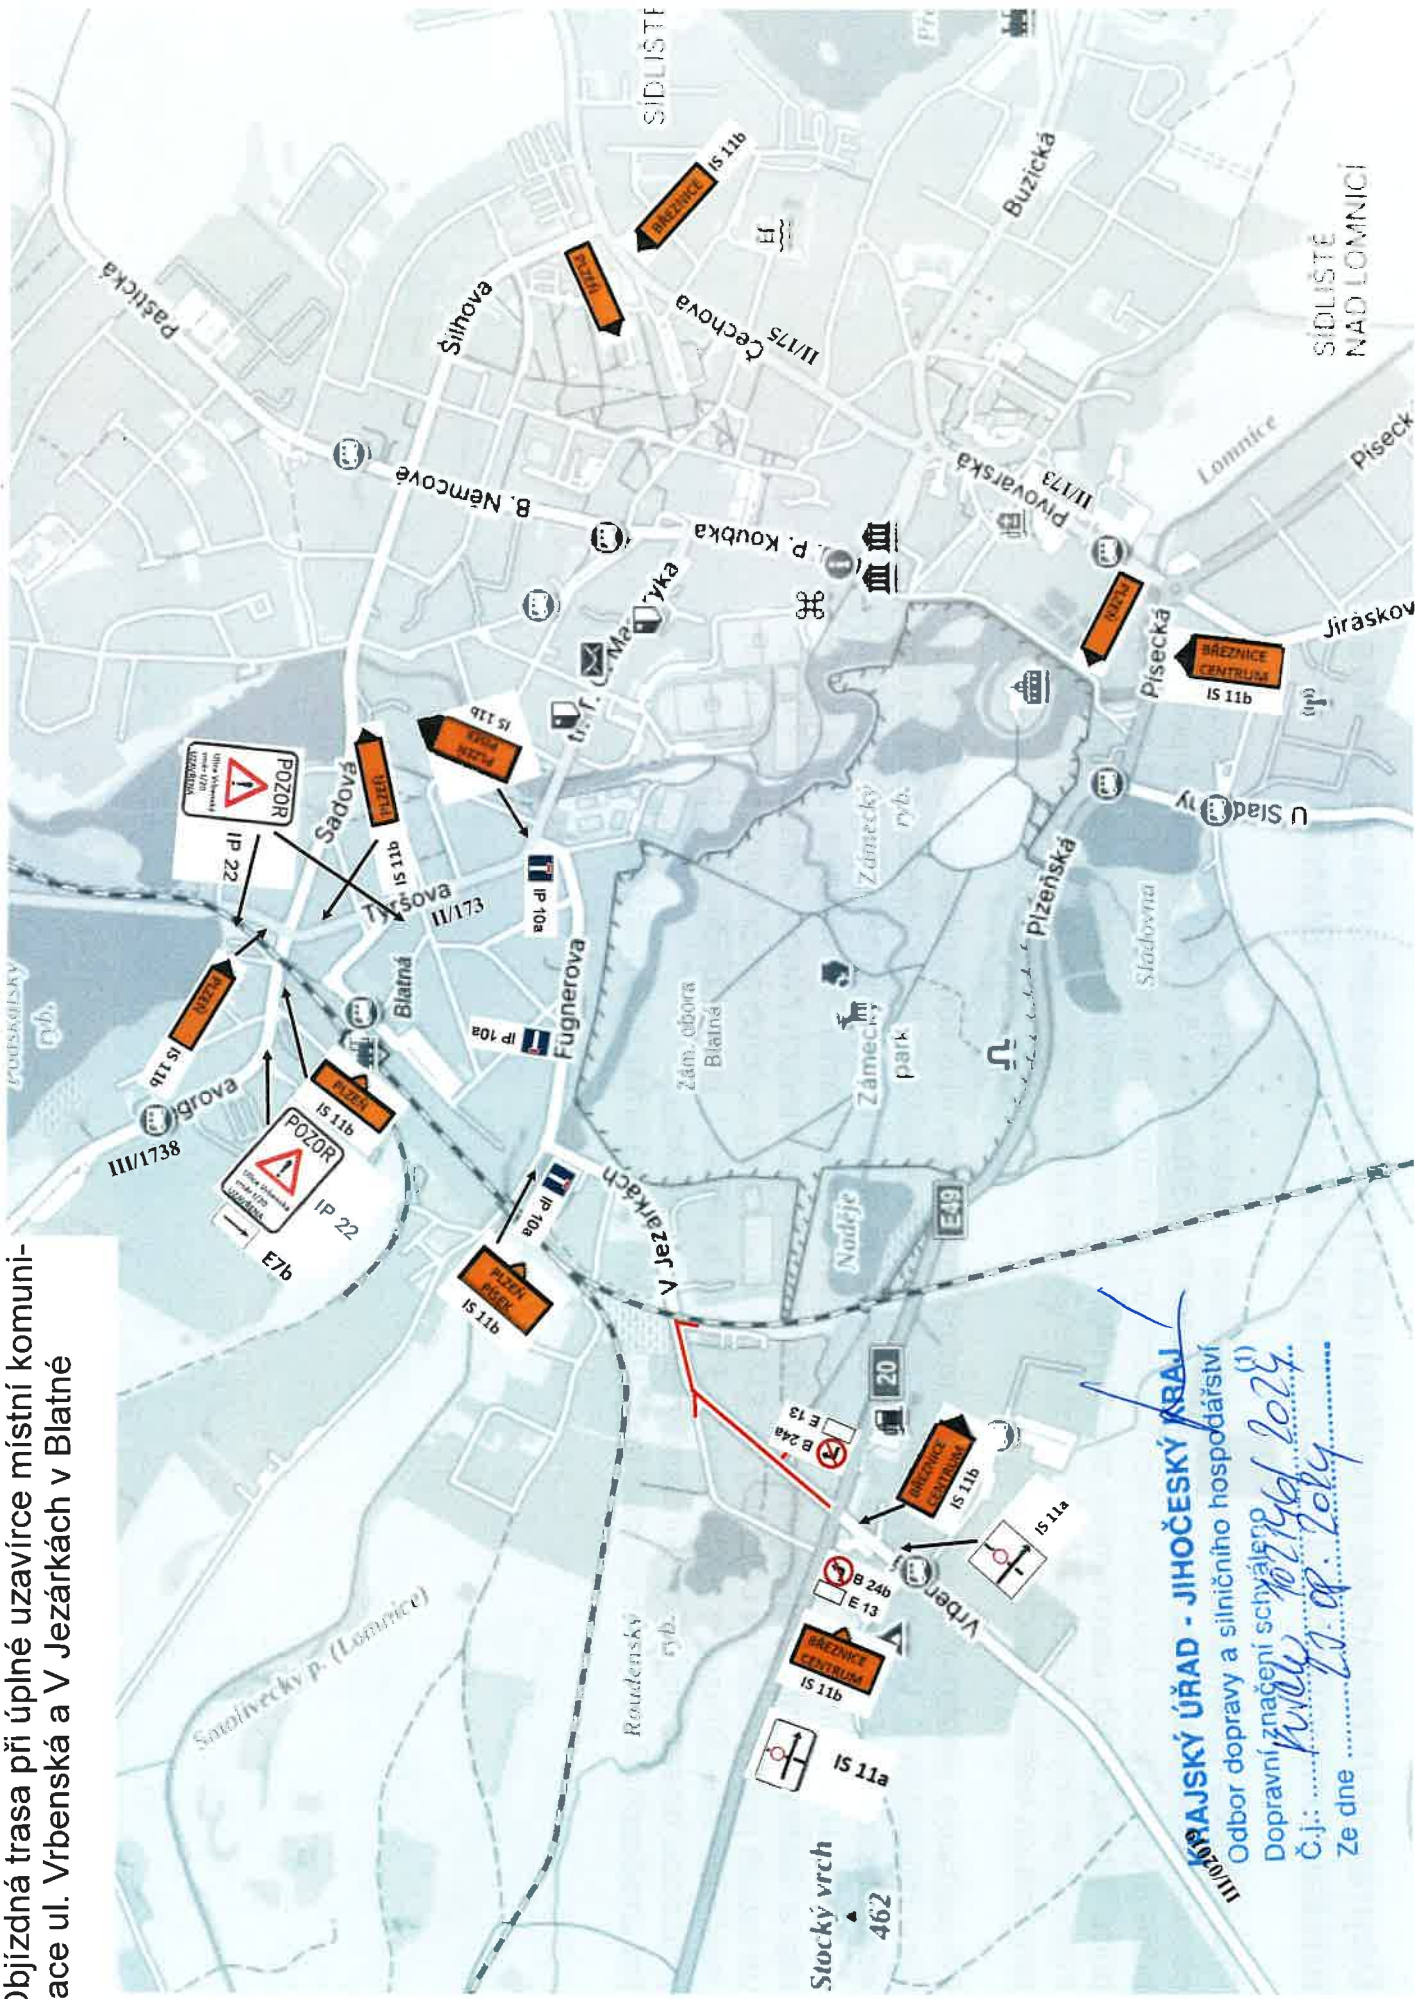

Objízdňá trasa při úplné uzavírcce místní komunikace ul. Vrbenská a V Jezárkách v Blatné

KRAJSKÝ ÚŘAD - JIHOČESKÝ KRAJ

Odbor dopravy a silničního hospodářství

Dopravní značení schváleno

Č.j.: *Wily 10249/2024*

Ze dne *17.08.2024*

Objízdňá trasa při úplné uzavírcce místní komunikace ul. Vrbenská a V Jezárkách v Blatné

MĚSTSKÝ ÚŘAD - JIHOČESKÝ KRAJ
Odbor dopravy a silničního hospodářství
Dopravní značení schváleno
Č.j.: *W/102/146/2024*
Ze dne *21. 09. 2024*

Schématy pro částečné uzavírky místních komunikací ul. Vrbenská a V Jezárkách v Biatné

SCHÉMATÁ PRO OZNACENÍ PRACOVNÍCH MÍST V OBCI

KRAJSKÝ ÚŘAD - JIHOČESKÝ KRAJ
Odbor dopravy a silničního hospodářství
Dopravní značení schváleno
č.j.: *102/146/2024*
Ze dne *1. 08. 2024*