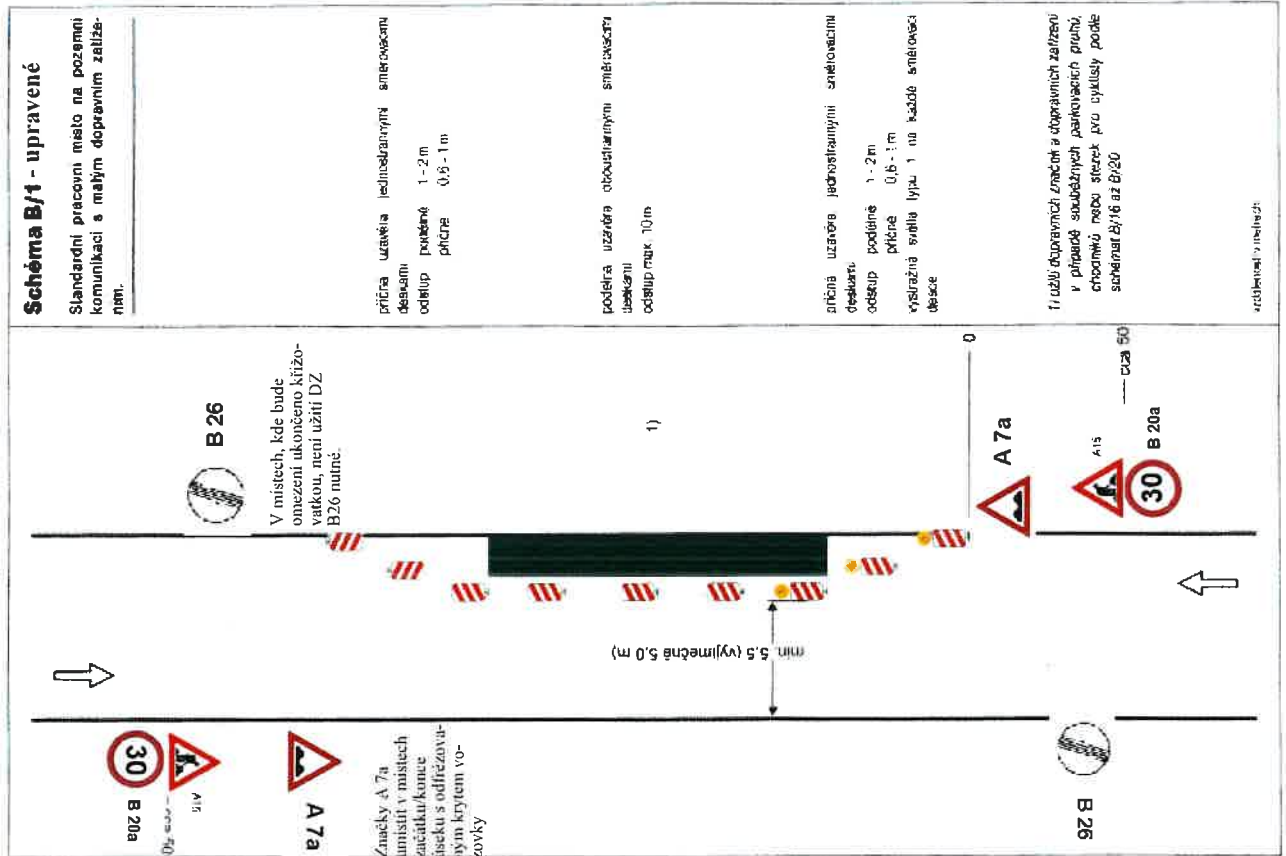

Objízdňá trasa při úplné uzavírcce místní komunikace ul. Vrbenská a V Jezárkách v Blatné

KRAJSKÝ ÚŘAD - JIHOČESKÝ KRAJ

Odbor dopravy a silničního hospodářství

Dopravní značení schváleno

Č.j.: *Wily 10249/2024*

Ze dne *17.08.2024*

Objízdňá trasa při úplné uzavírcce místní komunikace ul. Vrbenská a V Jezárkách v Blatné

MĚSTSKÝ ÚŘAD - JIHOČESKÝ KRAJ
Odbor dopravy a silničního hospodářství
Dopravní značení schváleno
Č.j.: *W/102/146/2024*
Ze dne *21. 09. 2024*

Schématy pro částečné uzavírky místních komunikací ul. Vrbenská a V Jezárkách v Biatné

SCHÉMATÁ PRO OZNACENÍ PRACOVNÍCH MÍST V OBCI

KRAJSKÝ ÚŘAD - JIHOČESKÝ KRAJ
Odbor dopravy a silničního hospodářství
Dopravní značení schváleno
č.j.: *102/146/2024*
Ze dne *1. 08. 2024*