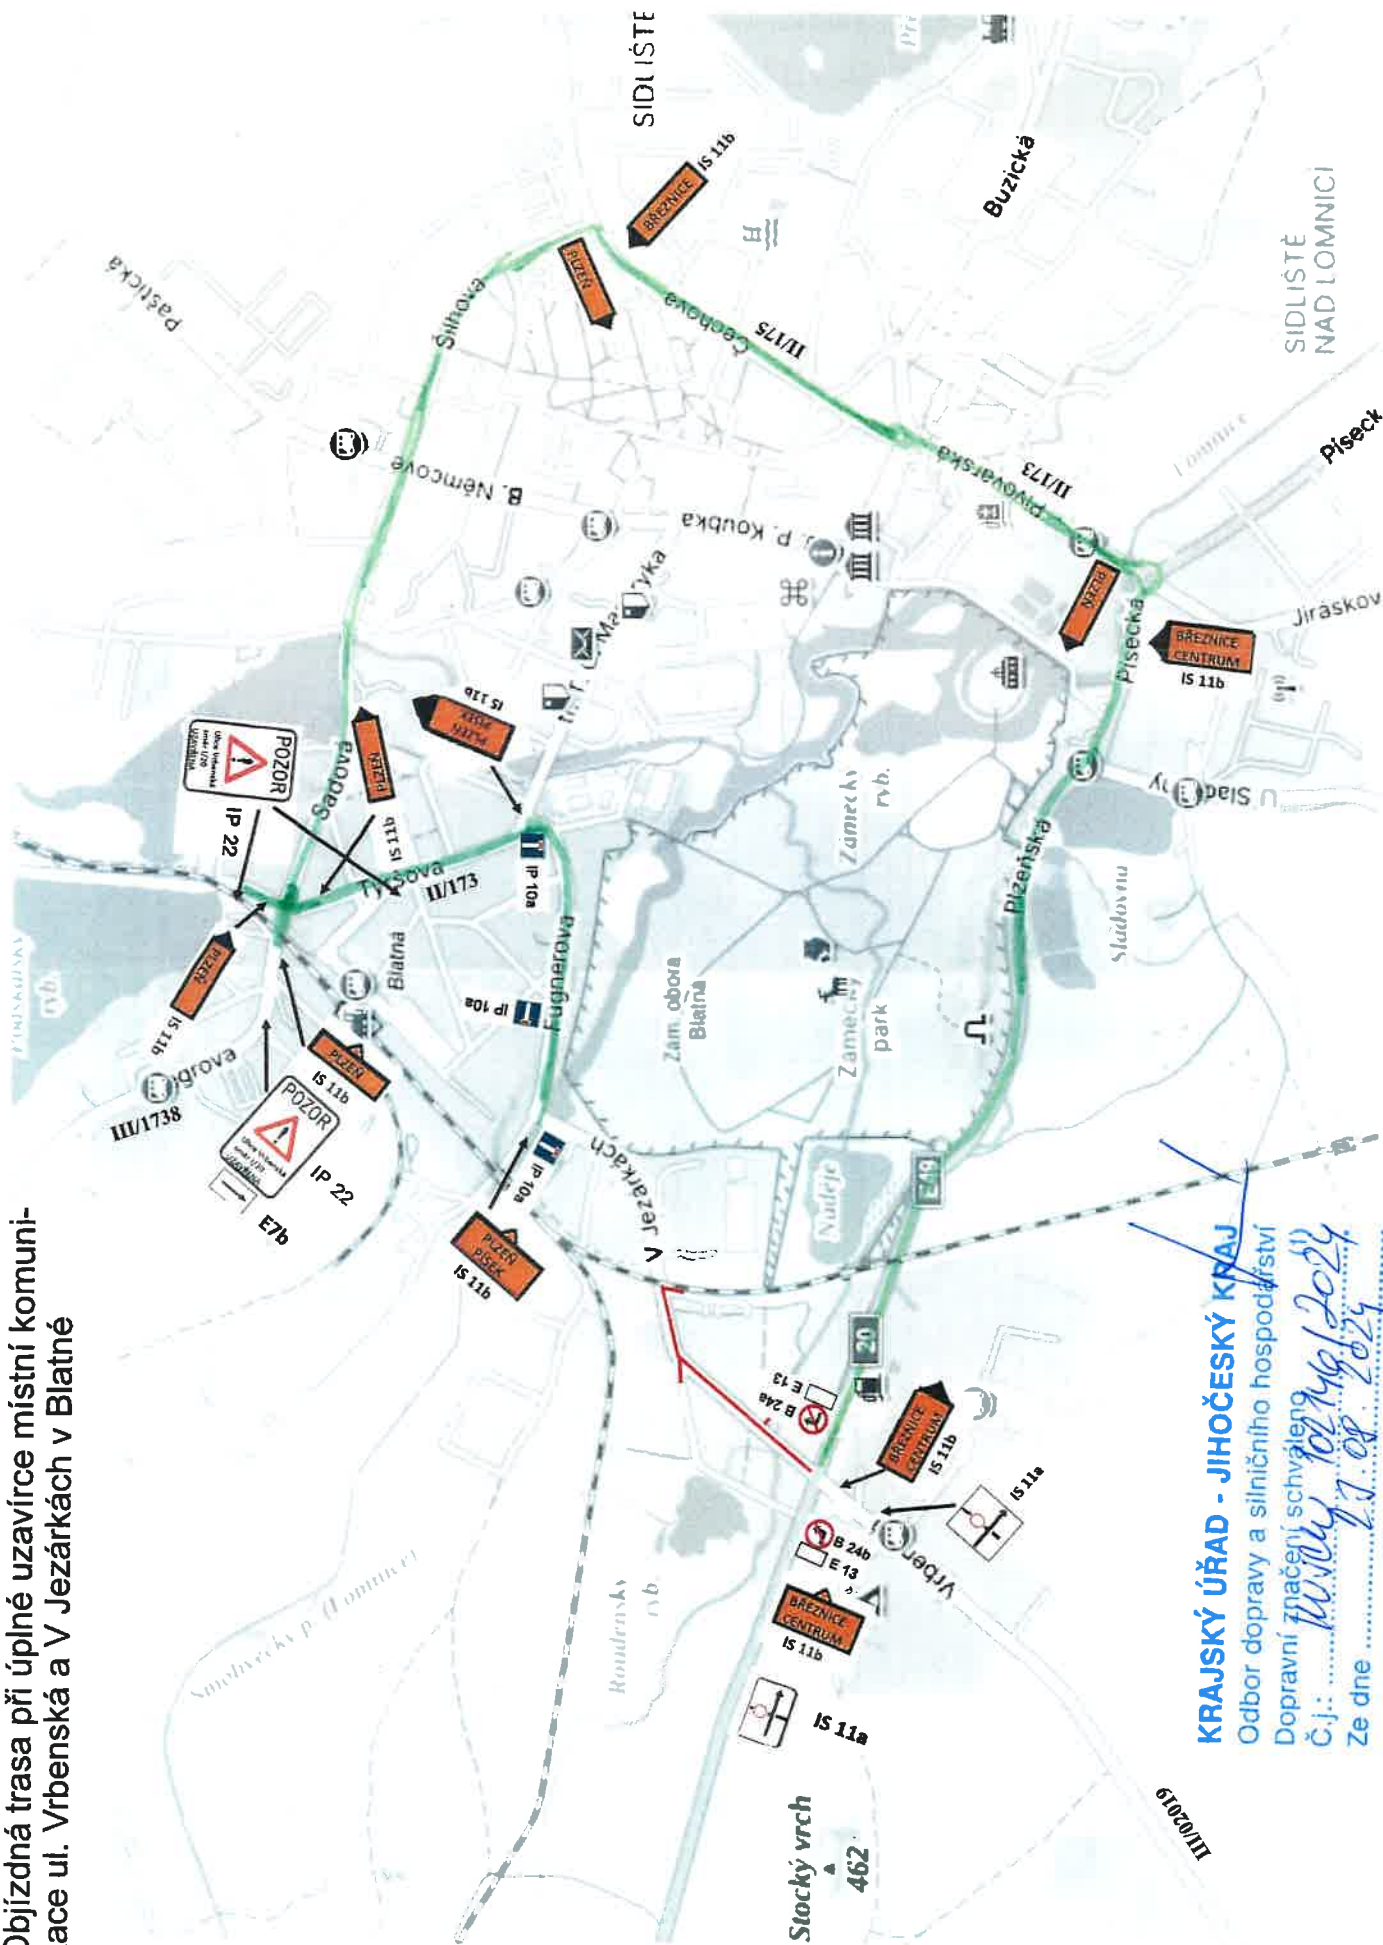

Objízdňá trasa při úplné uzavírcce místní komunikace ul. Vrbenská a V Jezárkách v Blatné

KRAJSKÝ ÚŘAD - JIHOČESKÝ KRAJ

Odbor dopravy a silničního hospodářství

Dopravní značení schváleno

Č.j.: *Wily 10249/2024*

Ze dne *17.08.2024*

Objízdňá trasa při úplné uzavírcce místní komunikace ul. Vrbenská a V Jezárkách v Blatné

MĚSTSKÝ ÚŘAD - JIHOČESKÝ KRAJ
Odbor dopravy a silničního hospodářství
Dopravní značení schváleno
Č.j.: *W/102/146/2024*
Ze dne *21. 09. 2024*

Schématy pro částečné uzavírky místních komunikací ul. Vrbenská a V Jezárkách v Biatné

SCHÉMATÁ PRO OZNACENÍ PRACOVNÍCH MÍST V OBCI

KRAJSKÝ ÚŘAD - JIHOČESKÝ KRAJ
Odbor dopravy a silničního hospodářství
Dopravní značení schváleno
č.j.: *102/146/2024*
Ze dne *1. 08. 2024*