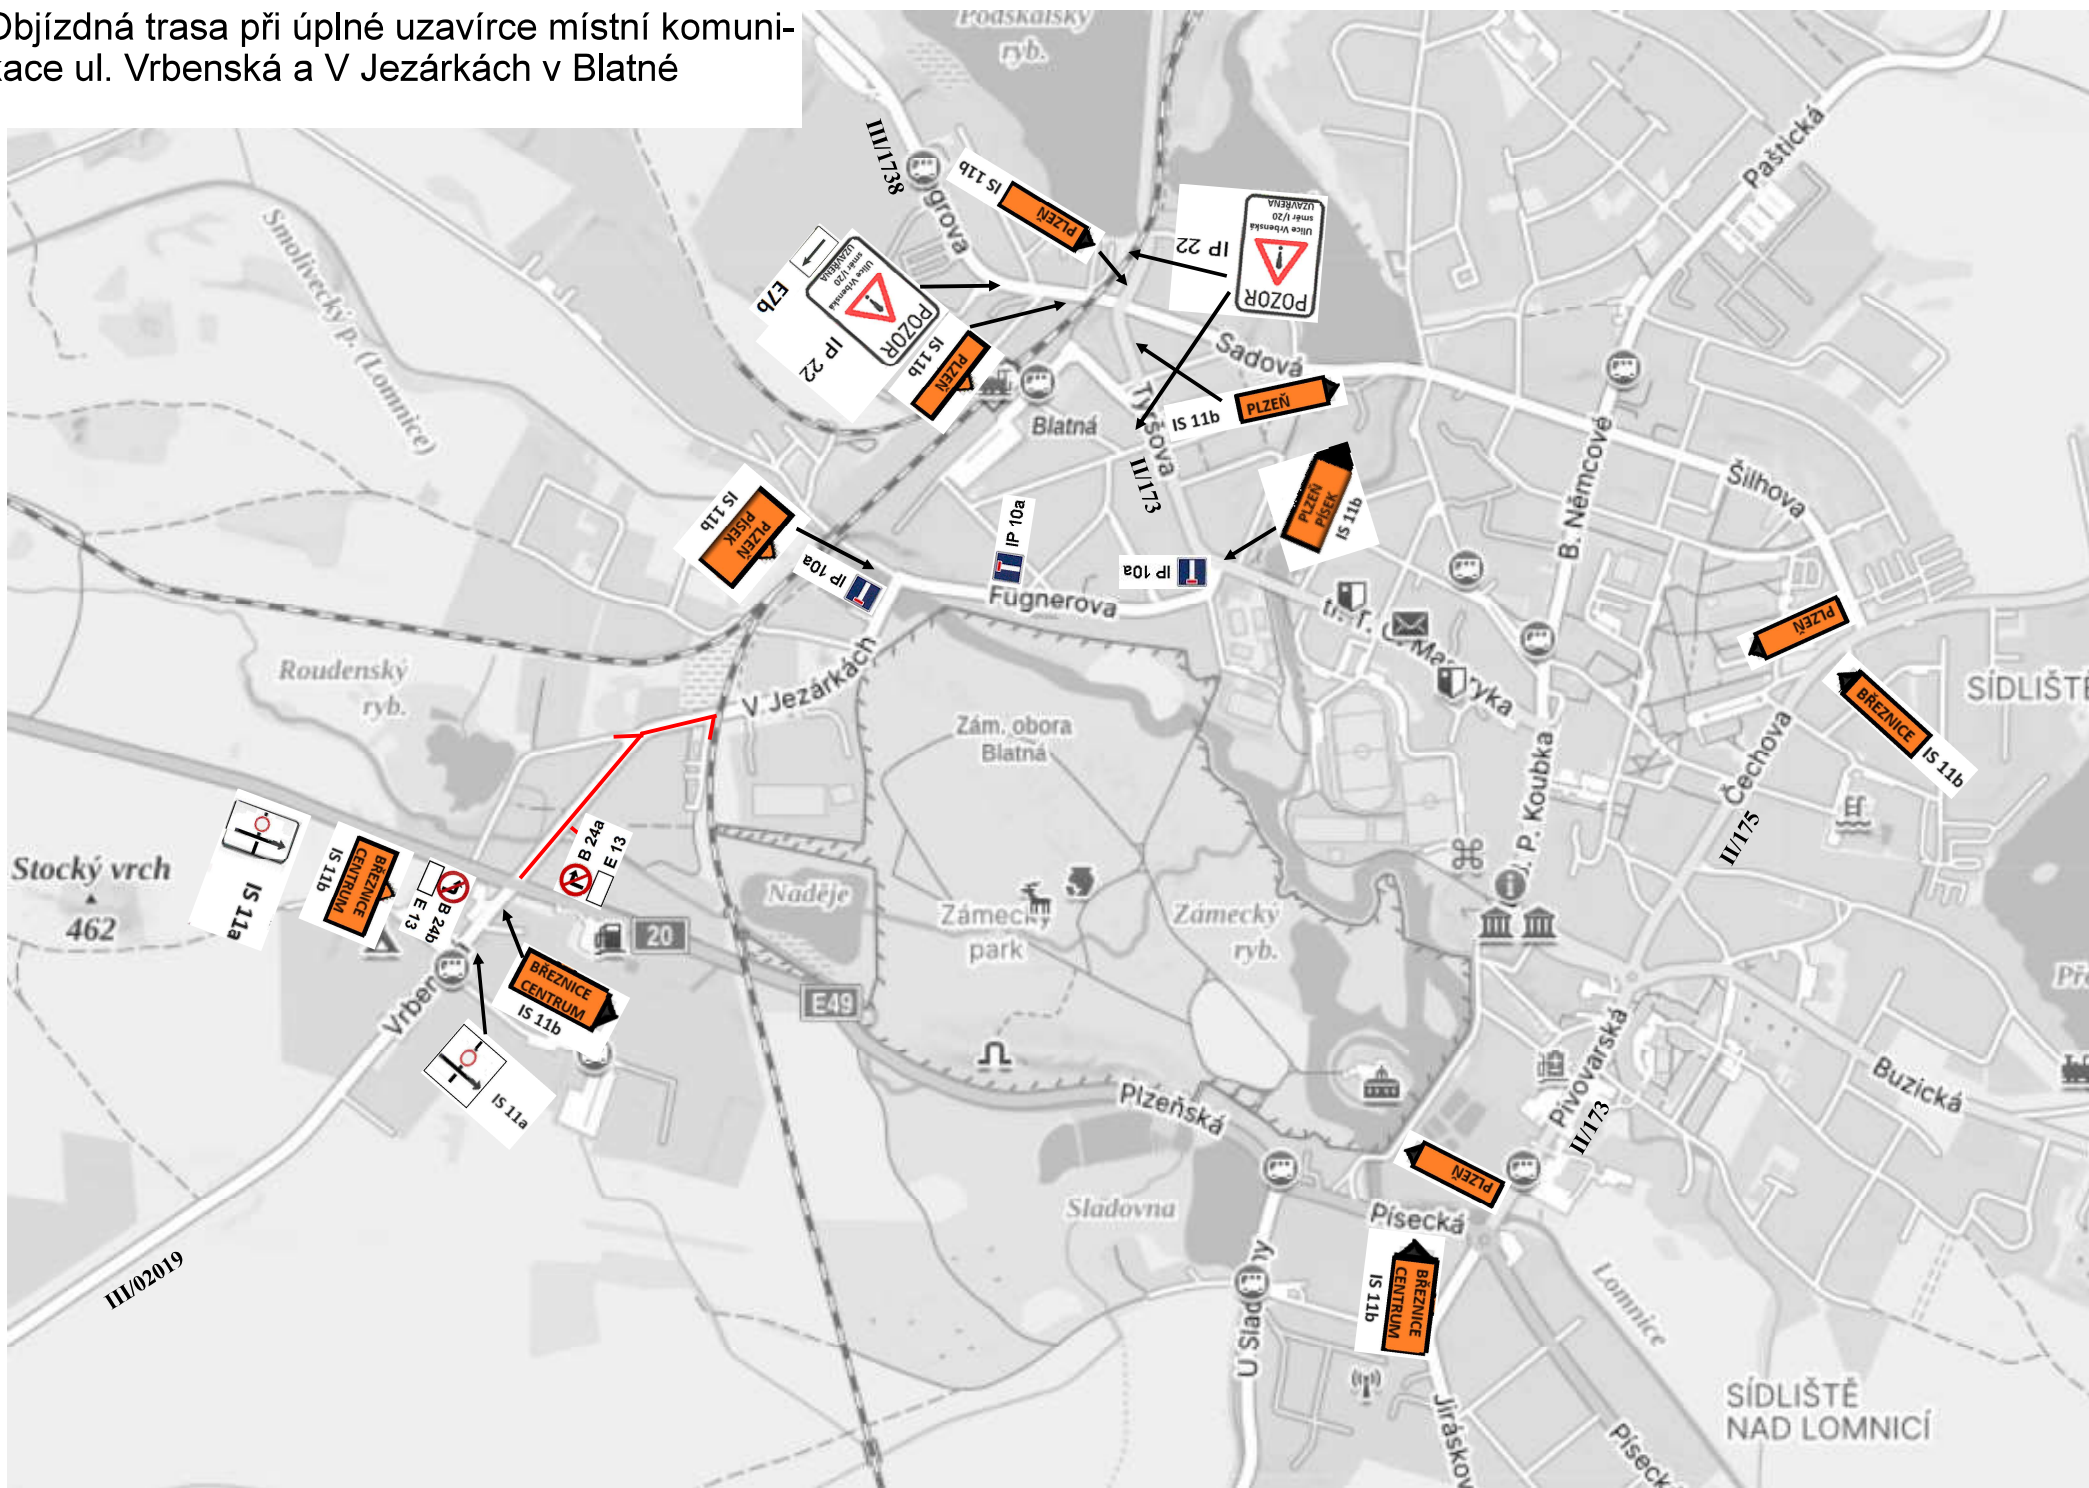

Objízdná trasa při úplné uzavírce místní komunikace ul. Vrbenská a V Jezárkách v Blatné

Detail - úplná uzavírka místní komunikace ul. Vrbenská a V Jezárkách v Blatné