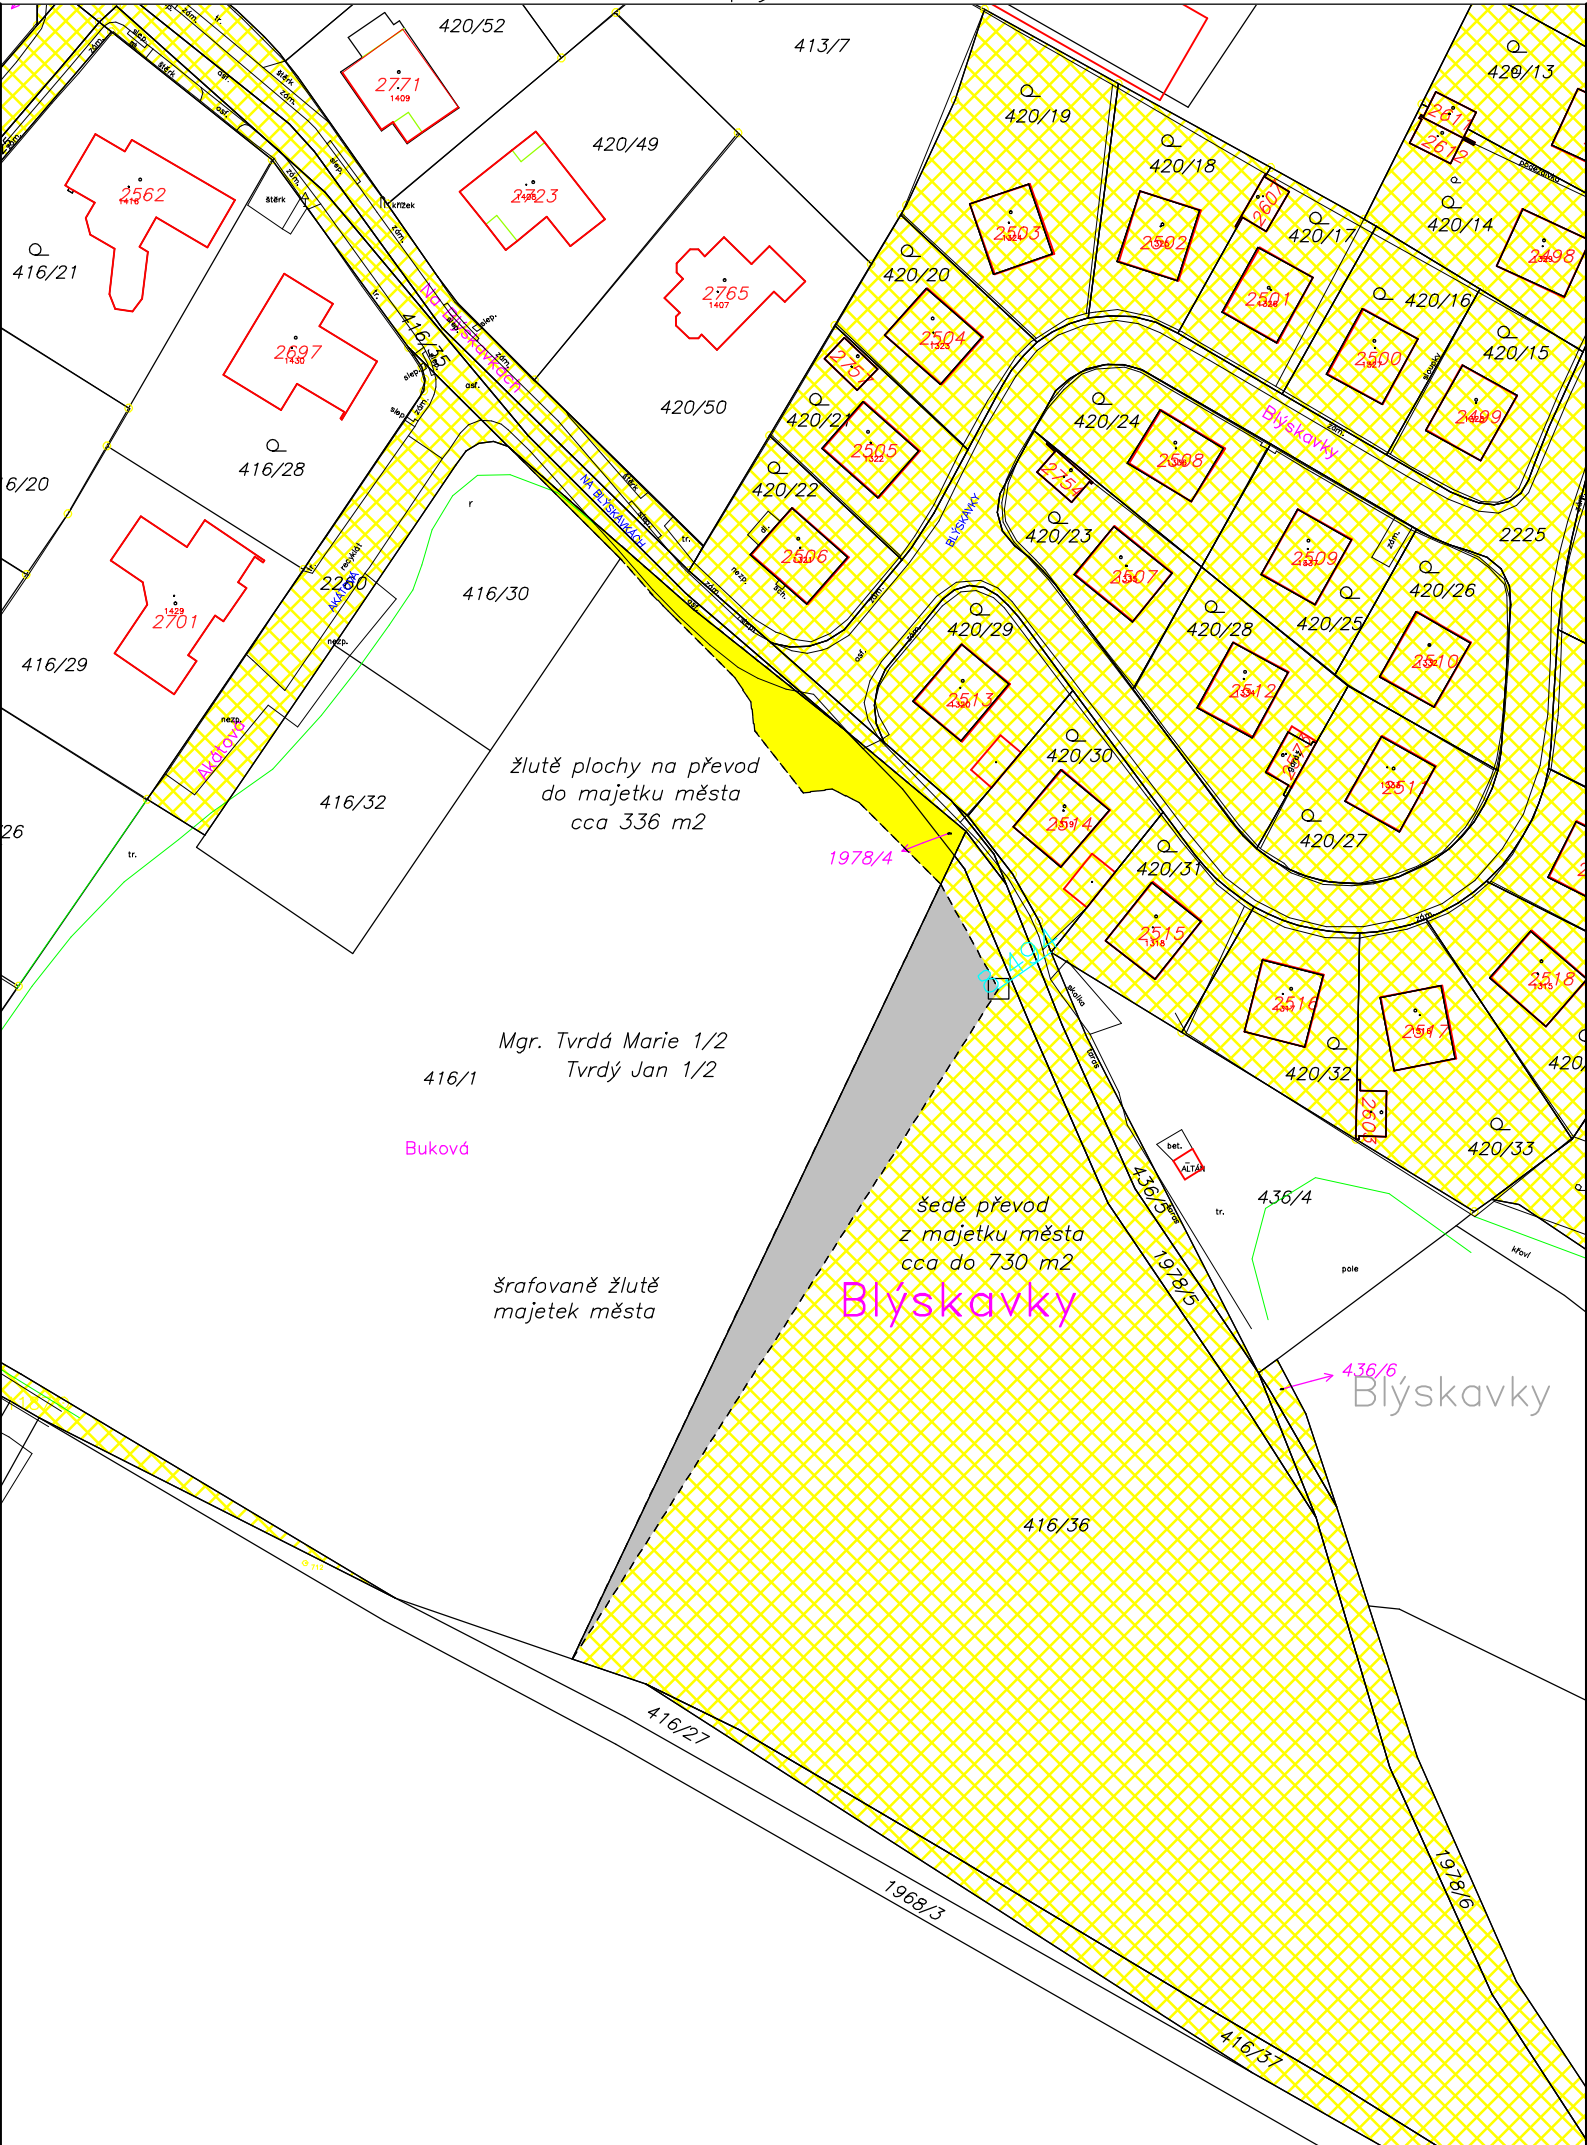

Situace – soutisk mapy KN a DTMM, k.ú. Blatná

žlutě plochy na převod do majetku města cca 336 m²

Mgr. Tvrďá Marie 1/2
Tvrďý Jan 1/2

Buková

šrafovaně žlutě majetek města

šedě převod z majetku města cca do 730 m²

Blýskavky

Blýskavky

Situace – soutisk mapy KN a DTMM, k.ú. Blatná