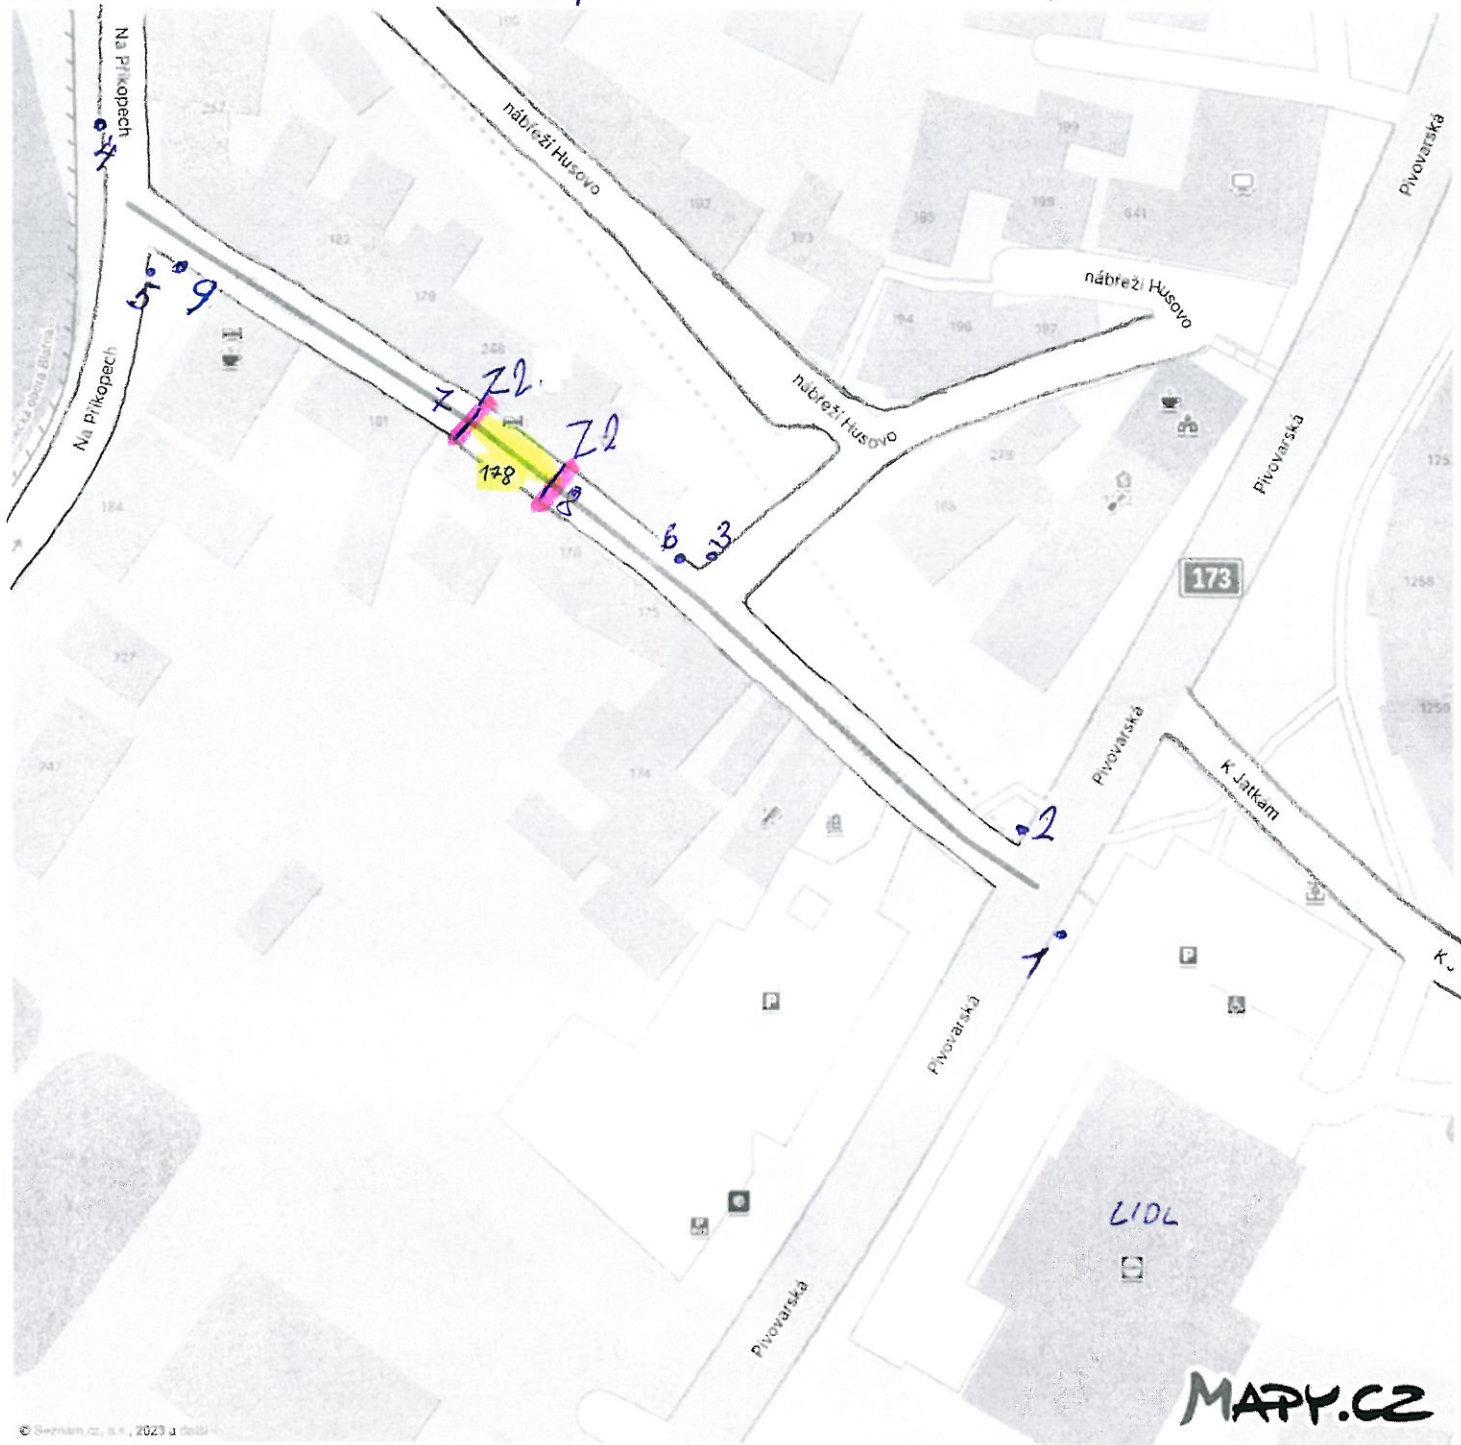

D10

C.P. 178 - KAVALIZACNI PRIPOJKA

Dopr. značky zdraz vjezdu B1 pouze 7a8
 slepci ulice IP 10a vltava 1a4
 IP 10b vprava 2a3 a 5
 pitma 6a9
 Z05 aad Z2