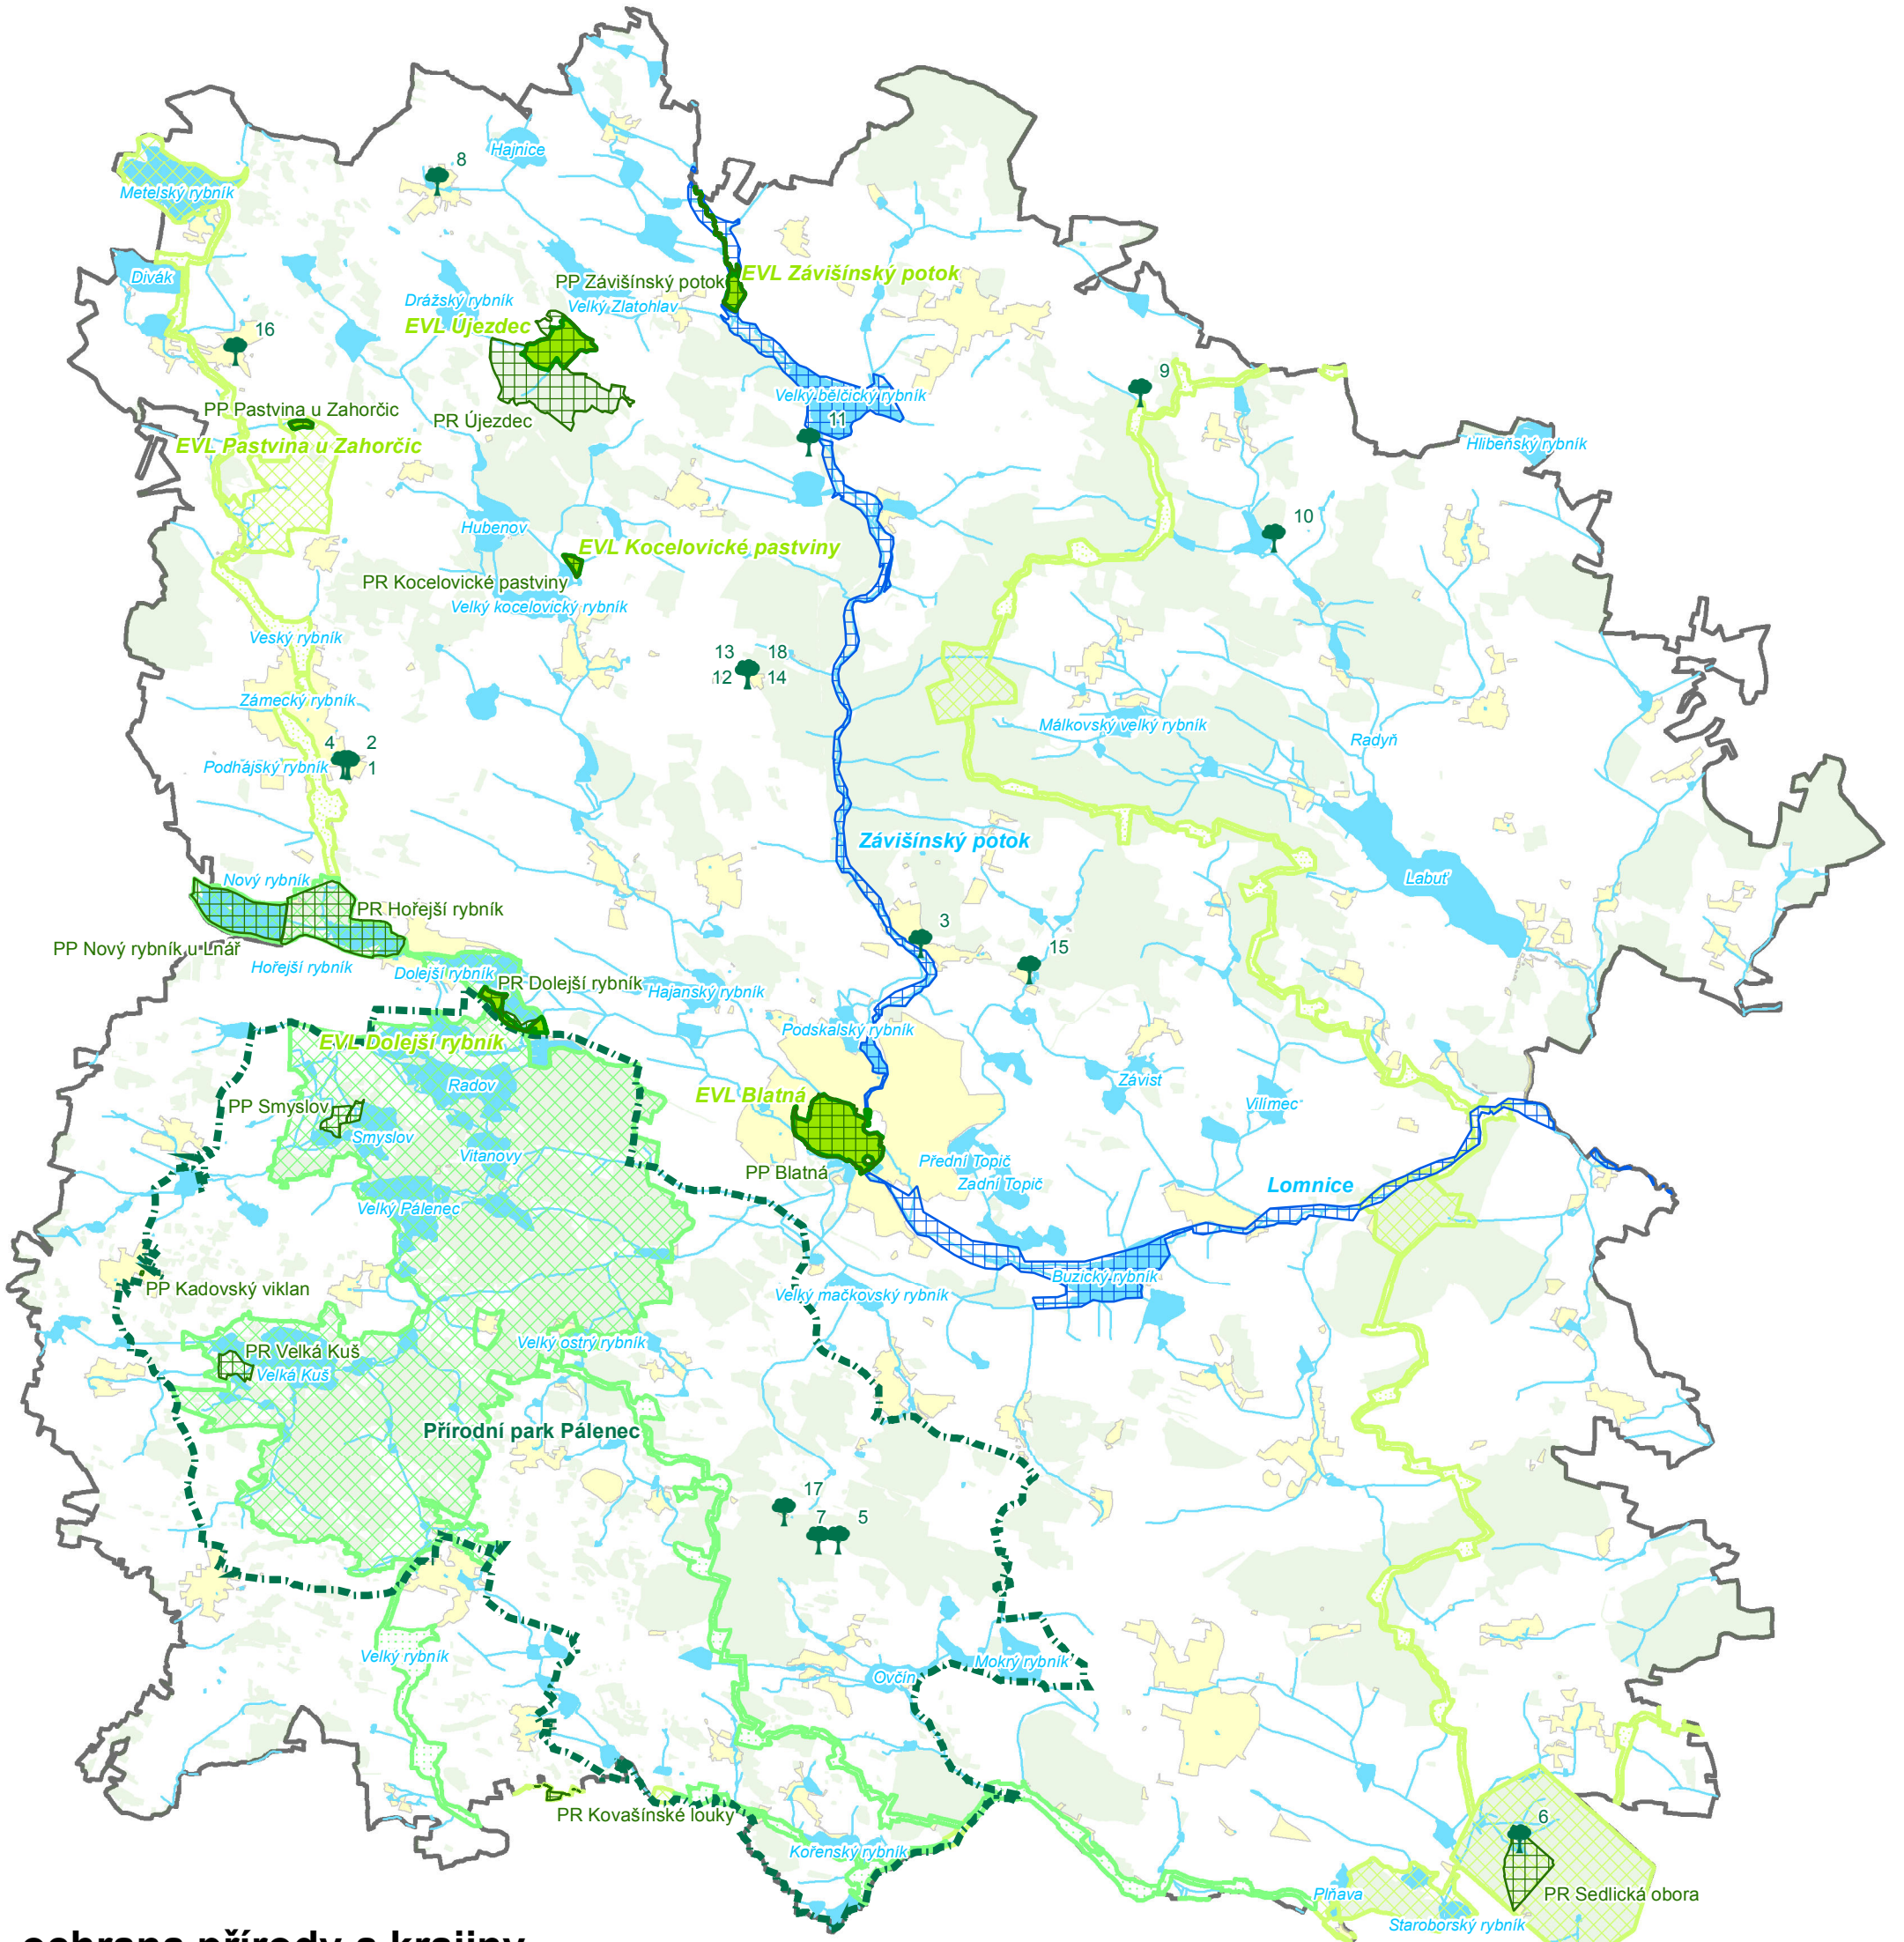

OCHRANA PŘÍRODY A KRAJINY

ochrana přírody a krajiny

- NATURA 2000 - EVL
- maloplošně zvláště chráněné území
- významný krajinný prvek - údolní niva
- přírodní park (návrh)
- nadregionální biocentrum
- nadregionální biokoridor
- regionální biocentrum
- regionální biokoridor
- památný strom

topografický podklad

- vodní tok
- vodní útvar povrchových vod
- zastavěné území
- les
- hranice ORP Blatná

EVL - evropsky významná lokalita

PP - přírodní památka

PR - přírodní rezervace

NBC - nadregionální biocentrum

NBK - nadregionální biokoridor

RBK - regionální biokoridor

RBK - regionální biokoridor

0 2,5 5 km

1:70 000